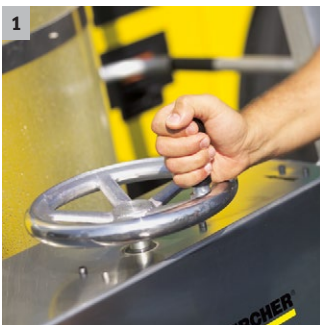

RBS 6014

1 Rueda de ajuste

- Permite la detección de contornos vertical y la dirección de inclinación.
- Se llega sin problemas a las partes frontales de vehículos con ángulos de hasta 10°.

2 Dosificación del detergente

- Posibilidad de añadir detergente en caso necesario mediante la bomba de dosificación.

3 Empuñadura de manejo y de seguridad

- La rotación de los cepillos ayuda al usuario para el desplazamiento de avance del equipo.
- Al soltar la empuñadura, la rotación de los cepillos se detiene.

4 Construcción ligera de aluminio

- Muy resistente contra influencias externas.
- El revestimiento semicircular del cepillo protege al usuario contra salpicaduras.

RBS 6014

Características técnicas

No. de parte.		1.826-455.0
Código EAN		4039784015234
Altura de la instalación	mm	4370
Altura de lavado	mm	4205
Peso.	kg	254
Necesidades de espacio de lavado	mm	4600 × 1900 × 1700
Número de fases de corriente	Ph	3
Frecuencia	Hz	60
Tensión	V	230