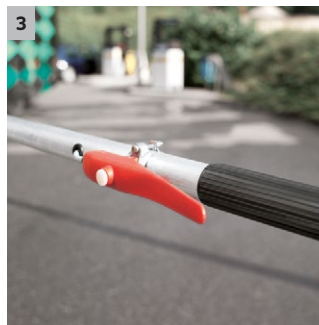

RBS 6014

1 Rueda de ajuste

- Permite la detección de contornos vertical y la dirección de inclinación.
- Se llega sin problemas a las partes frontales de vehículos con ángulos de hasta 10°.

2 Dosificación del detergente

- Posibilidad de añadir detergente en caso necesario mediante la bomba de dosificación.

3 Empuñadura de manejo y de seguridad

- La rotación de los cepillos ayuda al usuario para el desplazamiento de avance del equipo.
- Al soltar la empuñadura, la rotación de los cepillos se detiene.

4 Construcción ligera de aluminio

- Muy resistente contra influencias externas.
- El revestimiento semicircular del cepillo protege al usuario contra salpicaduras.

RBS 6014

Características técnicas

No. de parte.		1.826-455.0
Código EAN		4039784015234
Altura de la instalación	mm	4370
Altura de lavado	mm	4205
Peso.	kg	254
Necesidades de espacio de lavado	mm	4600 × 1900 × 1700
Número de fases de corriente	Ph	3
Frecuencia	Hz	60
Tensión	V	230