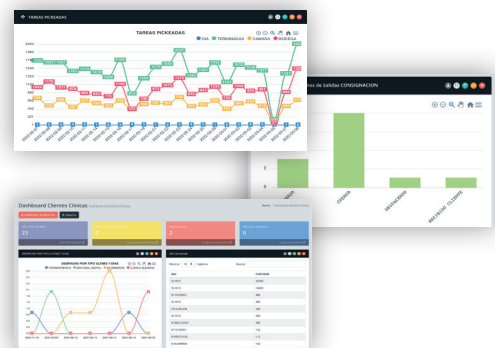

WMS

Warehouse
Management System

POTENCIE SU OPERACIÓN
LOGÍSTICA CON **invasWMS**

cerca
TECHNOLOGY

invasWMS es una solución avanzada para la gestión de sus inventarios y centros de distribución. Cuenta con integraciones con SAP B1 / Hana / SQL / CLOUD, eCommerce, ERP y otros.

SAP® Certified
Integration with SAP HANA®

Ambientes de la plataforma:

DISPOSITIVOS MÓVILES

Invas wms permite acceder a sus ambientes desde cualquier lugar utilizando un dispositivo que tenga acceso a internet, 3G/4G y sea capaz de activar un browser (i.e. Chrome).

INVAS MONITOR VISUAL EN TIEMPO-REAL

Visualizador en tiempo real que permite monitorear y medir la operación logística del CeDi. Herramienta flexible para construir reportes y dashboards orientada a la gestión con base a la información de **invasWMS**.