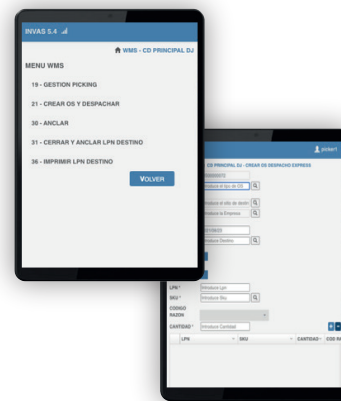

WMS

Warehouse
Management System

POTENCIE SU OPERACIÓN
LOGÍSTICA CON **invasWMS**

cerca
TECHNOLOGY

invasWMS es una solución avanzada para la gestión de sus inventarios y centros de distribución. Cuenta con integraciones con SAP B1 / Hana / SQL / CLOUD, eCommerce, ERP y otros.

SAP® Certified
Integration with SAP HANA®

Ambientes de la plataforma:

DISPOSITIVOS MÓVILES

Invas wms permite acceder a sus ambientes desde cualquier lugar utilizando un dispositivo que tenga acceso a internet, 3G/4G y sea capaz de activar un browser (i.e. Chrome).

INVAS MONITOR VISUAL EN TIEMPO-REAL

Visualizador en tiempo real que permite monitorear y medir la operación logística del CeDi. Herramienta flexible para construir reportes y dashboards orientada a la gestión con base a la información de **invasWMS**.